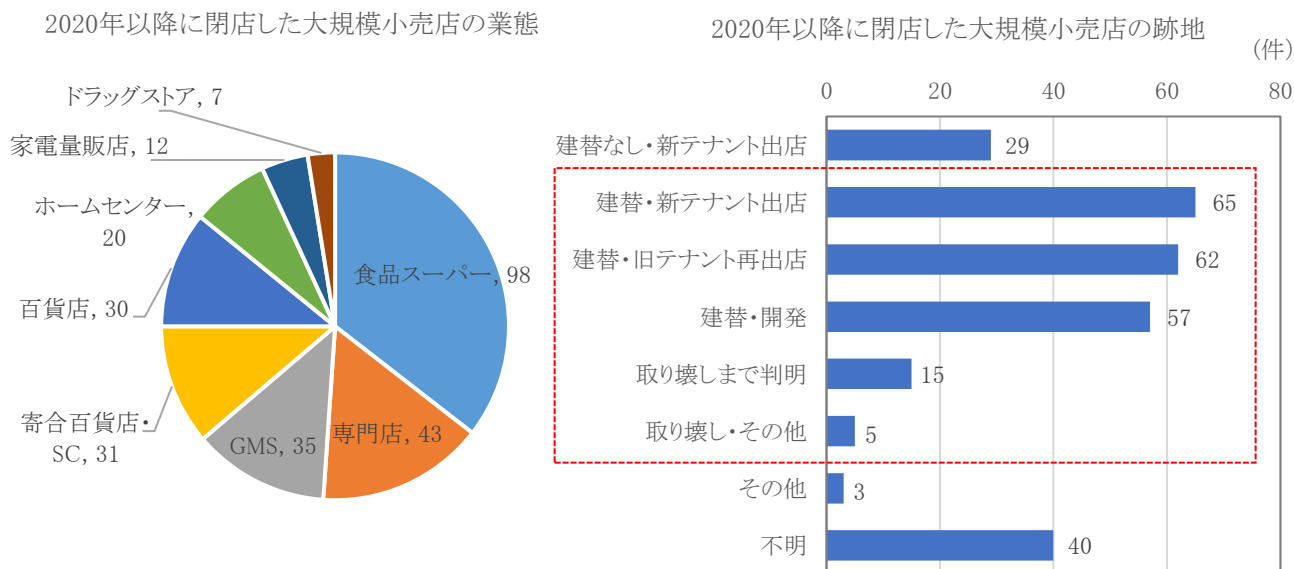

大規模小売店跡地にみる商業テナントの代替性 跡地利用は建替えが中心、他用途への転換が進む

株式会社ティーマックス
不動産戦略室 03-5501-2950

本稿では、2020年以降に閉店した大規模小売店について、閉店したテナントの状況、後継テナントの状況について整理するとともに、商業テナントの代替性について考察する。

大規模小売店跡地の最新動向

今回集計対象とした2020年以降の大規模小売店の閉店店舗276件の業態と跡地の現状を図表1に示した（一覧は後掲の図表2参照）。

閉店した店舗は、食品スーパーが98件、書店や衣料品店等の専門店が43件、GMSが35件の順に多い。閉店した大規模小売店の跡地については、建替えせずに既存建物を活用したケースは29件で、建替え・取り壊しなどを行ったケースが204件、その他・不明が43件であった。

【図表1】2020年以降に閉店した大規模小売店の業態と跡地の現状

調査対象：経済産業省が公表している「大規模小売店舗立地法」の廃止届※及び各種公表資料等から2020年1月1日以降に閉店した大型小売店について、業態、立地、元のテナントの状況、閉店後の状況について調査した。テナント出店については予定を含む。廃止届は大法時代が開業した店舗には届出義務がない等により、全ての大規模小売店は網羅していない。※廃止届のうち、店舗面積が1,000㎡未満となり既存建物で同一テナントが営業を継続している施設は一覧から除く。2023年9月調査。